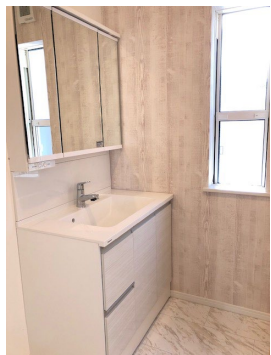

アクセント壁紙

壁紙を一部張り替えることで、お部屋が全く違う印象に。誤って壁紙を傷つけてしまった。。。という時や、新しい家具に合わせて壁紙の雰囲気を変えたいという時など、お手軽な一部張り替えはいかがですか？
ウイルスに強い「抗ウイルス壁紙」、ペットなどの傷に強い「表面強化壁紙」など様々な機能性壁紙がございます。是非ご相談ください。