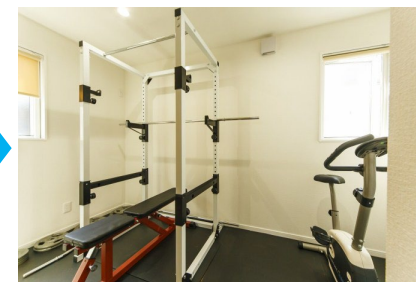

おうちフィットネス

家でフィットネスがしたいという方に！！
 壁をクライミングウォールにすることでお子様の遊び場に。運動不足も解消でき、家族一緒の楽しみに。
 また、床は補強をすることで大型のトレーニングマシンも設置することが可能です。小屋裏収納もパーソナルジムとしてお使いいただけます。

施工前

施工後

ペットリフォーム

ペットのお掃除が大変、フロアで滑らせたくない、あまり外に出られないから家の中で思いっきり遊ばせてあげたいなど、ペットのお悩みに。
 リフォーム用のペット用フロアを使用することで、滑りにくく汚れやひっかきにも強くなります。壁にキャットウォークを設置することで、猫ちゃんも楽しい空間に。可愛らしいデザインでお部屋も華やかになります。