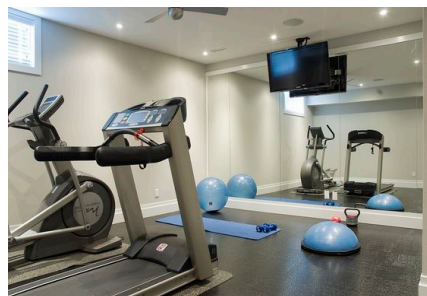

おうちフィットネス

家でフィットネスがしたいという方に！！
 壁をクライミングウォールにすることでお子様の遊び場に。運動不足も解消でき、家族一緒の楽しみに。
 また、床は補強をすることで大型のトレーニングマシンも設置することが可能です。小屋裏収納もパーソナルジムとしてお使いいただけます。

施工前

施工後

ペットリフォーム

ペットのお掃除が大変、フロアで滑らせたくない、あまり外に出られないから家の中で思いっきり遊ばせてあげたいなど、ペットのお悩みに。
 リフォーム用のペット用フロアを使用することで、滑りにくく汚れやひっかきにも強くなります。壁にキャットウォークを設置することで、猫ちゃんも楽しい空間に。可愛らしいデザインでお部屋も華やかになります。