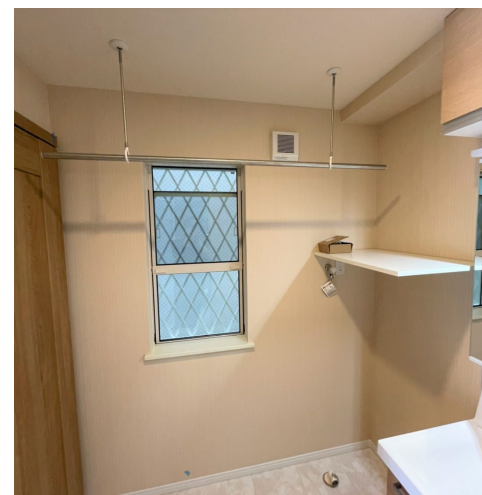

あなたの夢を、聞かせてください。

自由住宅でオリジナル
リフォームしませんか？

自由住宅ナビゲーター
西岡 徳馬さん

収納（クローゼット・物入）

生活しているうちに荷物が増えてしまった、空いているスペースに丁度合う家具がないといったお悩みに。思い切ってクローゼットや物入を増設しませんか。ただ収納を増設するだけでなく、写真のように下は物入、上はカウンターというお使い方もできます。是非ご相談下さい。

139,150円～（施工費込）
（写真の物入の場合）

可動棚（写真左から2番目）74,250円～（施工費込） 可動棚（写真右から2番目）63,250円～（施工費込）

LDK・階段間に引戸の設置

LDKと階段の間にドアを設置することで、冷暖房効率アップ。お洒落なドアを設置すれば、お部屋のアクセントにもなります。

137,698円～（施工費込）

壁面本棚

筋交いなどの構造部材が入っていない壁は本棚としてお使いいただけます。

10段2箇所192,500円～（施工費込）

自由住宅の大工さんが施工するから、ここに収納がほしい！という場所どこにでも棚の設置が可能です。是非ご相談ください。

洗濯機上収納

洗濯機置き場の上に棚を付けることで、意外とかさばる洗剤置き場に。あわせて室内の物干しはいかがですか。

56,100円～（施工費込）

魅せる収納

今あるクローゼットをリフォームすることで魅せる収納に。壁紙を張り替えれば、お部屋の印象がグッと変わりますよ。
リモートワーク用のデスクを設置することもできます。新しい収納の形です。